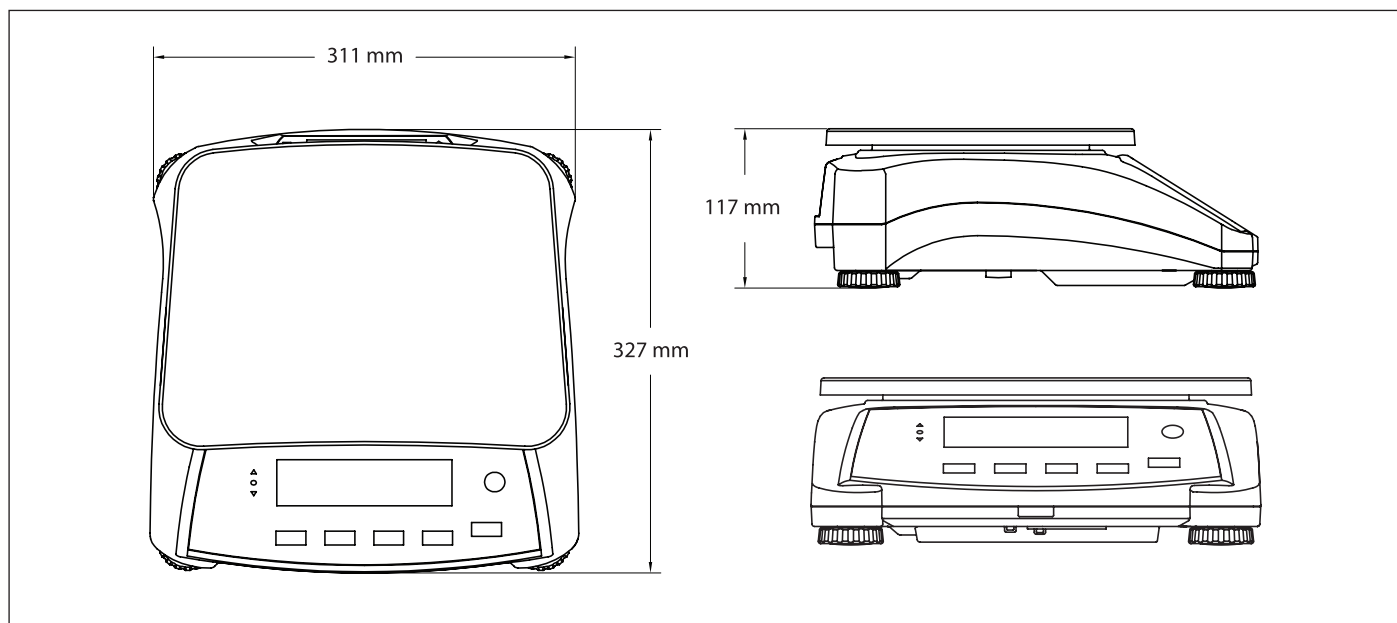

Dimensioni struttura

Bilance da banco compatte **Valor® 7000**

Modello	V71P1502T	V71P3T	V71P6T	V71P15T	V71P30T
Portata di default x risoluzione	1,5 kg × 0,0005 kg 1500 g × 0,05 g	3 kg × 0,0001 kg 3000 g × 0,1 g	6 kg × 0,0002 kg 6000 g × 0,2 g	15 kg × 0,0005 kg 15000 g × 0,5 g	30 kg × 0,001 kg 30000 g × 1 g
Modello certificato	V71P1502T-M	V71P3T-M	V71P6T-M	V71P15T-M	V71P30T-M
Portata certificata x risoluzione	1,5 kg × 0,0005 kg 1500 g × 0,5 g	3 kg × 0,001 kg 3000 g × 1 g	6 kg × 0,002 kg 6000 g × 2 g	15 kg × 0,005 kg 15000 g × 5 g	30 kg × 0,01 kg 30000 g × 10 g
Risoluzione massima del display	1:30000	1:30000	1:30000	1:30000	1:30000
Struttura	Piatto in acciaio inossidabile, alloggiamento in ABS				
Unità di misura	kg, g, lb, oz, lb:oz				
Modalità applicative	Pesata, controllo peso, controllo percentuale, pesata percentuale, accumulo				
Display	Parte anteriore: display LCD altezza 40 mm con retroilluminazione di colore bianco, 6 cifre, 7 segmenti Parte posteriore: display LCD altezza 26 mm con retroilluminazione di colore bianco, 6 cifre, 7 segmenti				
Indicatori controllo peso	3 LED (giallo, verde, rosso) con funzionamento configurabile e segnalatore acustico di allarme				
Tastiera	5 tasti meccanici più due sensori touchless				
Campo di azzeramento	4% o 20% dell'intera portata della bilancia				
Campo di tara	Fino alla portata massima, per sottrazione				
Tempo di stabilizzazione	1 secondo				
Controllo azzeramento automatico	Off, 0,5, 1 o 3 divisioni				
Portata di sovraccarico sicuro	150% della portata				
Alimentazione elettrica	Alimentatore universale interno 100-240 VAC / 50-60 Hz, batteria piombo/acido ricaricabile interna				
Autonomia batteria	210 ore di uso continuo con tempo di ricarica di 12 ore				
Regolazione	Esterna, con peso di regolazione selezionabile dall'utente				
Interfaccia	RS232 standard; seconda RS232, USB, Ethernet opzionali				
Intervallo temperatura di funzionamento	da -10° C a 40° C				
Grado di protezione	IP43				
Dimensioni piatto (larghezza x lunghezza)	300 × 225 mm				
Dimensioni bilancia (larghezza x lunghezza x altezza)	311 × 327 × 117 mm				
Dimensioni di spedizione (larghezza x lunghezza x altezza)	397 × 447 × 195 mm				
Peso netto	4,2 kg				
Peso di spedizione	5,45 kg				